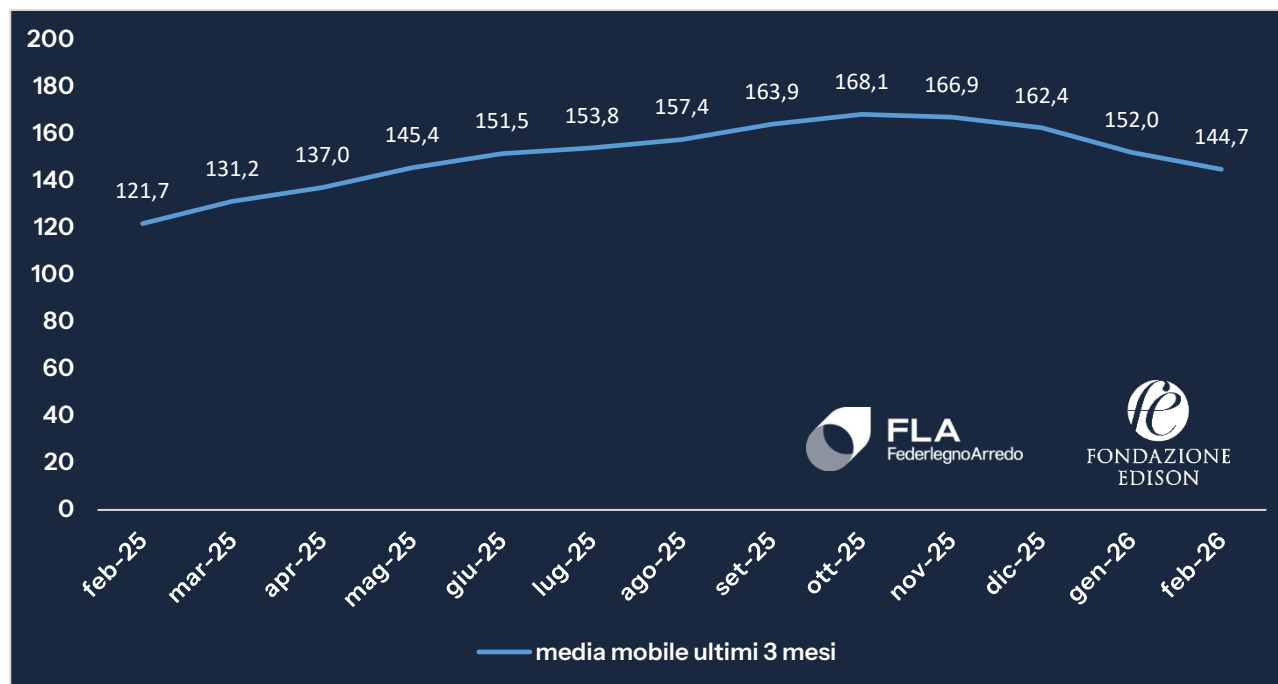

INDICE PREZZI

PANNELLO OSB

CODICI NC8 4410 12 10 E 4410 12 90

A cura del Centro Studi FederlegnoArredo

Servizio erogato da

 **FLA**
Eventi

Indice dei prezzi al commercio estero di pannelli OSB

Grafico 7. Indice prezzo mensile, serie storica media mobile ultimi 3 mesi, Pannelli OSB importati in Italia

Indice base anno 2010 = 100

Fonte: Centro Studi FederlegnoArredo e Fondazione Edison su dati Eurostat

N.B. i dati di settembre 2025 mostrano una anomalia nelle importazioni in metri cubi dall'Ungheria che sono state rettificate utilizzando il prezzo del mese precedente (limitatamente alle importazioni dall'Ungheria) rispetto ai dati ufficiali.

Grafico 8. Indice prezzo mensile, ultimo anno, Pannelli OSB importati in Italia

Indice base anno 2010 = 100

Fonte: Centro Studi FederlegnoArredo e Fondazione Edison su dati Eurostat

Dati

Ultimo periodo disponibile	feb-26
valore indice	144,7
var % feb-26 / feb-25	18,9%
var % gen-feb-26 / gen-feb-25	24,4%
var % feb-26 / gen-26	-4,8%
var % feb-26 / gen-25	23,9%