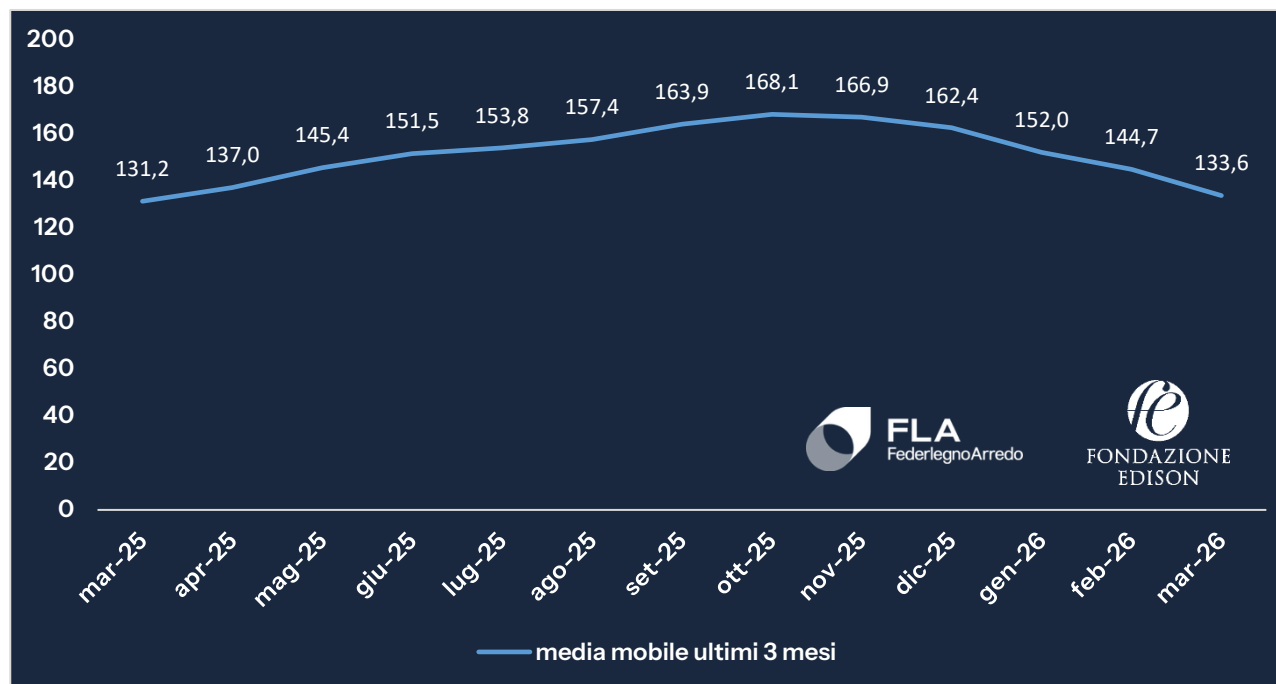

INDICE PREZZI

PANNELLO OSB

CODICI NC8 4410 12 10 E 4410 12 90

A cura del Centro Studi FederlegnoArredo

Servizio erogato da

 **FLA**
Eventi

Indice dei prezzi al commercio estero di pannelli OSB

Grafico 7. Indice prezzo mensile, serie storica media mobile ultimi 3 mesi, Pannelli OSB importati in Italia

Indice base anno 2010 = 100

Fonte: Centro Studi FederlegnoArredo e Fondazione Edison su dati Eurostat

N.B. i dati di settembre 2025 mostrano una anomalia nelle importazioni in metri cubi dall'Ungheria che sono state rettificate utilizzando il prezzo del mese precedente (limitatamente alle importazioni dall'Ungheria) rispetto ai dati ufficiali.

Grafico 8. Indice prezzo mensile, ultimo anno, Pannelli OSB importati in Italia

Indice base anno 2010 = 100

Fonte: Centro Studi FederlegnoArredo e Fondazione Edison su dati Eurostat

Dati

Ultimo periodo disponibile	mar-26
valore indice	133,6
var % mar-26 / mar-25	1,8%
var % gen-mar-26 / gen-mar-25	16,4%
var % mar-26 / feb-26	-7,7%
var % mar-26 / gen-25	14,3%