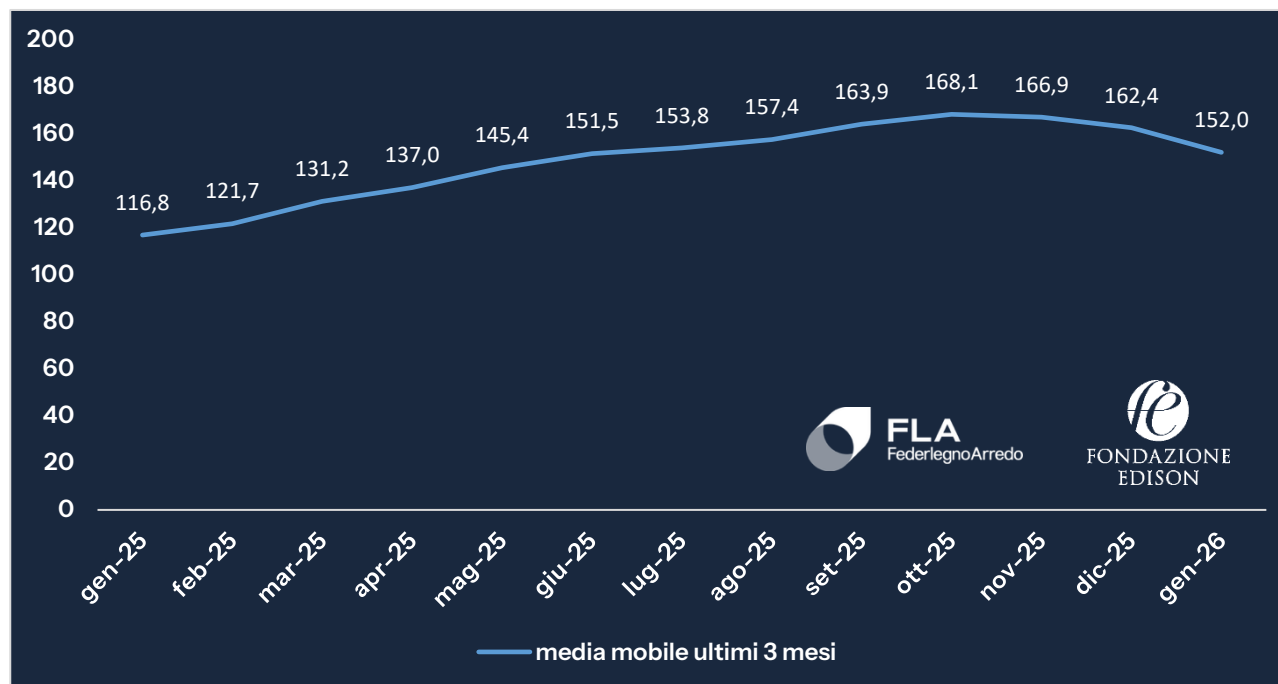

INDICE PREZZI

PANNELLO OSB

CODICI NC8 4410 12 10 E 4410 12 90

A cura del Centro Studi FederlegnoArredo

Servizio erogato da

 **FLA**
Eventi

Indice dei prezzi al commercio estero di pannelli OSB

Grafico 7. Indice prezzo mensile, serie storica media mobile ultimi 3 mesi, Pannelli OSB importati in Italia

Indice base anno 2010 = 100

Fonte: Centro Studi FederlegnoArredo e Fondazione Edison su dati Eurostat

N.B. i dati di settembre 2025 mostrano una anomalia nelle importazioni in metri cubi dall'Ungheria che sono state rettificate utilizzando il prezzo del mese precedente (limitatamente alle importazioni dall'Ungheria) rispetto ai dati ufficiali.

Grafico 8. Indice prezzo mensile, ultimo anno, Pannelli OSB importati in Italia

Indice base anno 2010 = 100

Fonte: Centro Studi FederlegnoArredo e Fondazione Edison su dati Eurostat

Dati

Ultimo periodo disponibile	gen-26
valore indice	152,0
var % gen-26 / gen-25	30,1%
var % gen-26 / dic-25	-6,4%