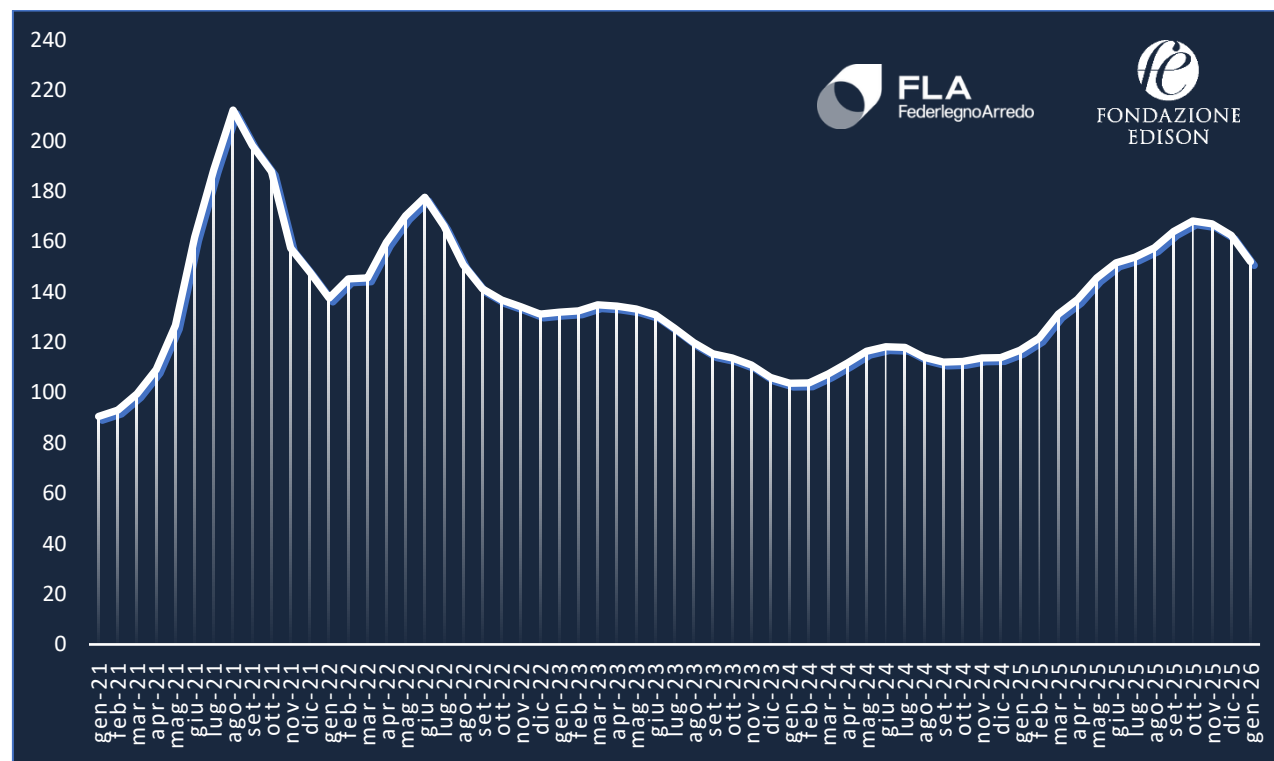

INDICE PREZZI

PANNELLO OSB

CODICI NC8 4410 12 10 E 4410 12 90

A cura del Centro Studi FederlegnoArredo

Servizio erogato da

 **FLA**
Eventi

Indice dei prezzi al commercio estero di pannelli OSB

Grafico 7. Indice prezzo mensile, serie storica media mobile ultimi 3 mesi, Pannelli OSB importati in Italia

Indice base anno 2010 = 100

Fonte: Centro Studi FederlegnoArredo e Fondazione Edison su dati Eurostat

N.B. i dati di settembre 2025 mostrano una anomalia nelle importazioni in metri cubi dall'Ungheria che sono state rettificate utilizzando il prezzo del mese precedente (limitatamente alle importazioni dall'Ungheria) rispetto ai dati ufficiali.