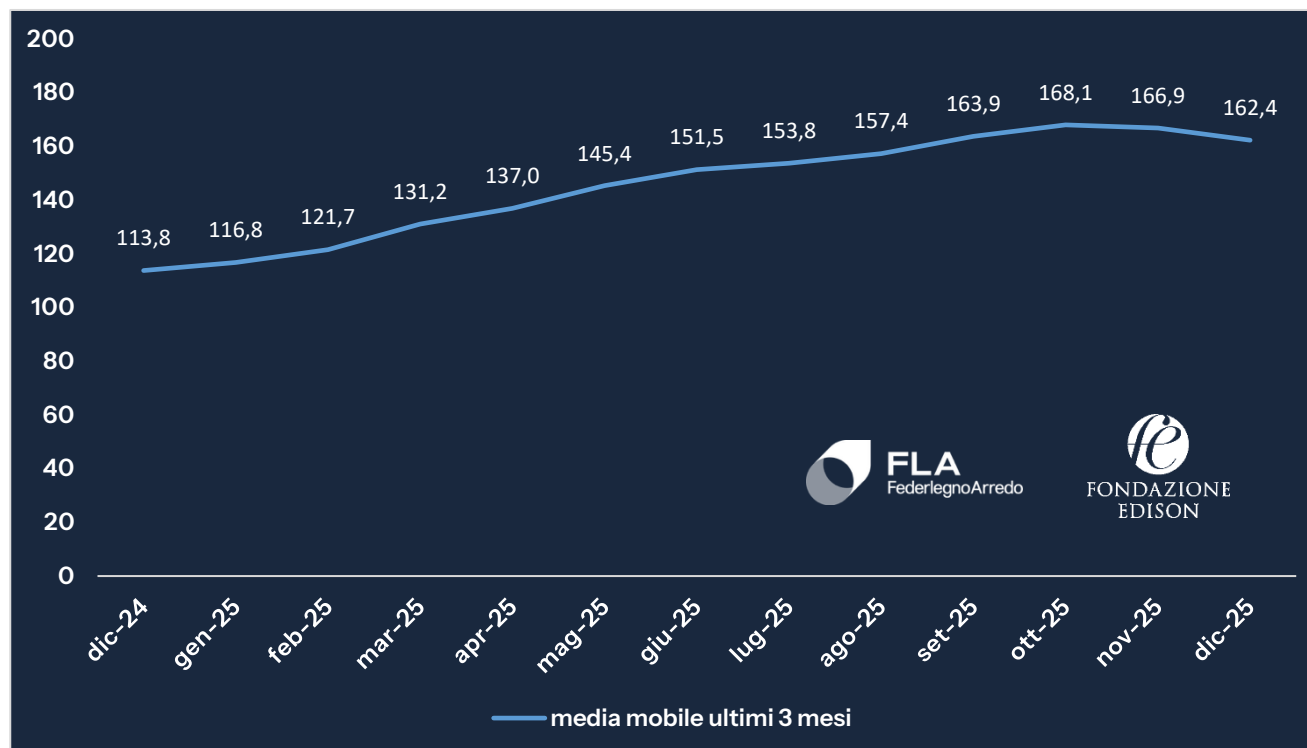

INDICE PREZZI

PANNELLO OSB

CODICI NC8 4410 12 10 E 4410 12 90

A cura del Centro Studi FederlegnoArredo

Servizio erogato da

 **FLA**
Eventi

Indice dei prezzi al commercio estero di pannelli OSB

Grafico 7. Indice prezzo mensile, serie storica media mobile ultimi 3 mesi, Pannelli OSB importati in Italia

Indice base anno 2010 = 100

Fonte: Centro Studi FederlegnoArredo e Fondazione Edison su dati Eurostat

N.B. i dati di settembre 2025 mostrano una anomalia nelle importazioni in metri cubi dall'Ungheria che sono state rettificate utilizzando il prezzo del mese precedente (limitatamente alle importazioni dall'Ungheria) rispetto ai dati ufficiali.

Grafico 8. Indice prezzo mensile, ultimo anno, Pannelli OSB importati in Italia

Indice base anno 2010 = 100

Fonte: Centro Studi FederlegnoArredo e Fondazione Edison su dati Eurostat

Dati

Ultimo periodo disponibile	dic-25
valore indice	162,4
var % dic-25 / dic-24	42,7%
var % gen-dic-25 / gen-dic-24	32,0%
var % dic-25 / nov-25	-2,7%
var % dic-25 / gen-24	56,6%